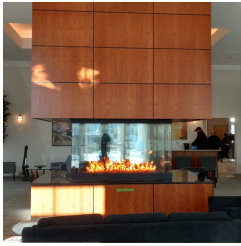

TEM-CO

Chimeneas de gas

<https://chimeneasdegas.eu>

Product Description

Un fuego natural con solo presionar un botón
2/3